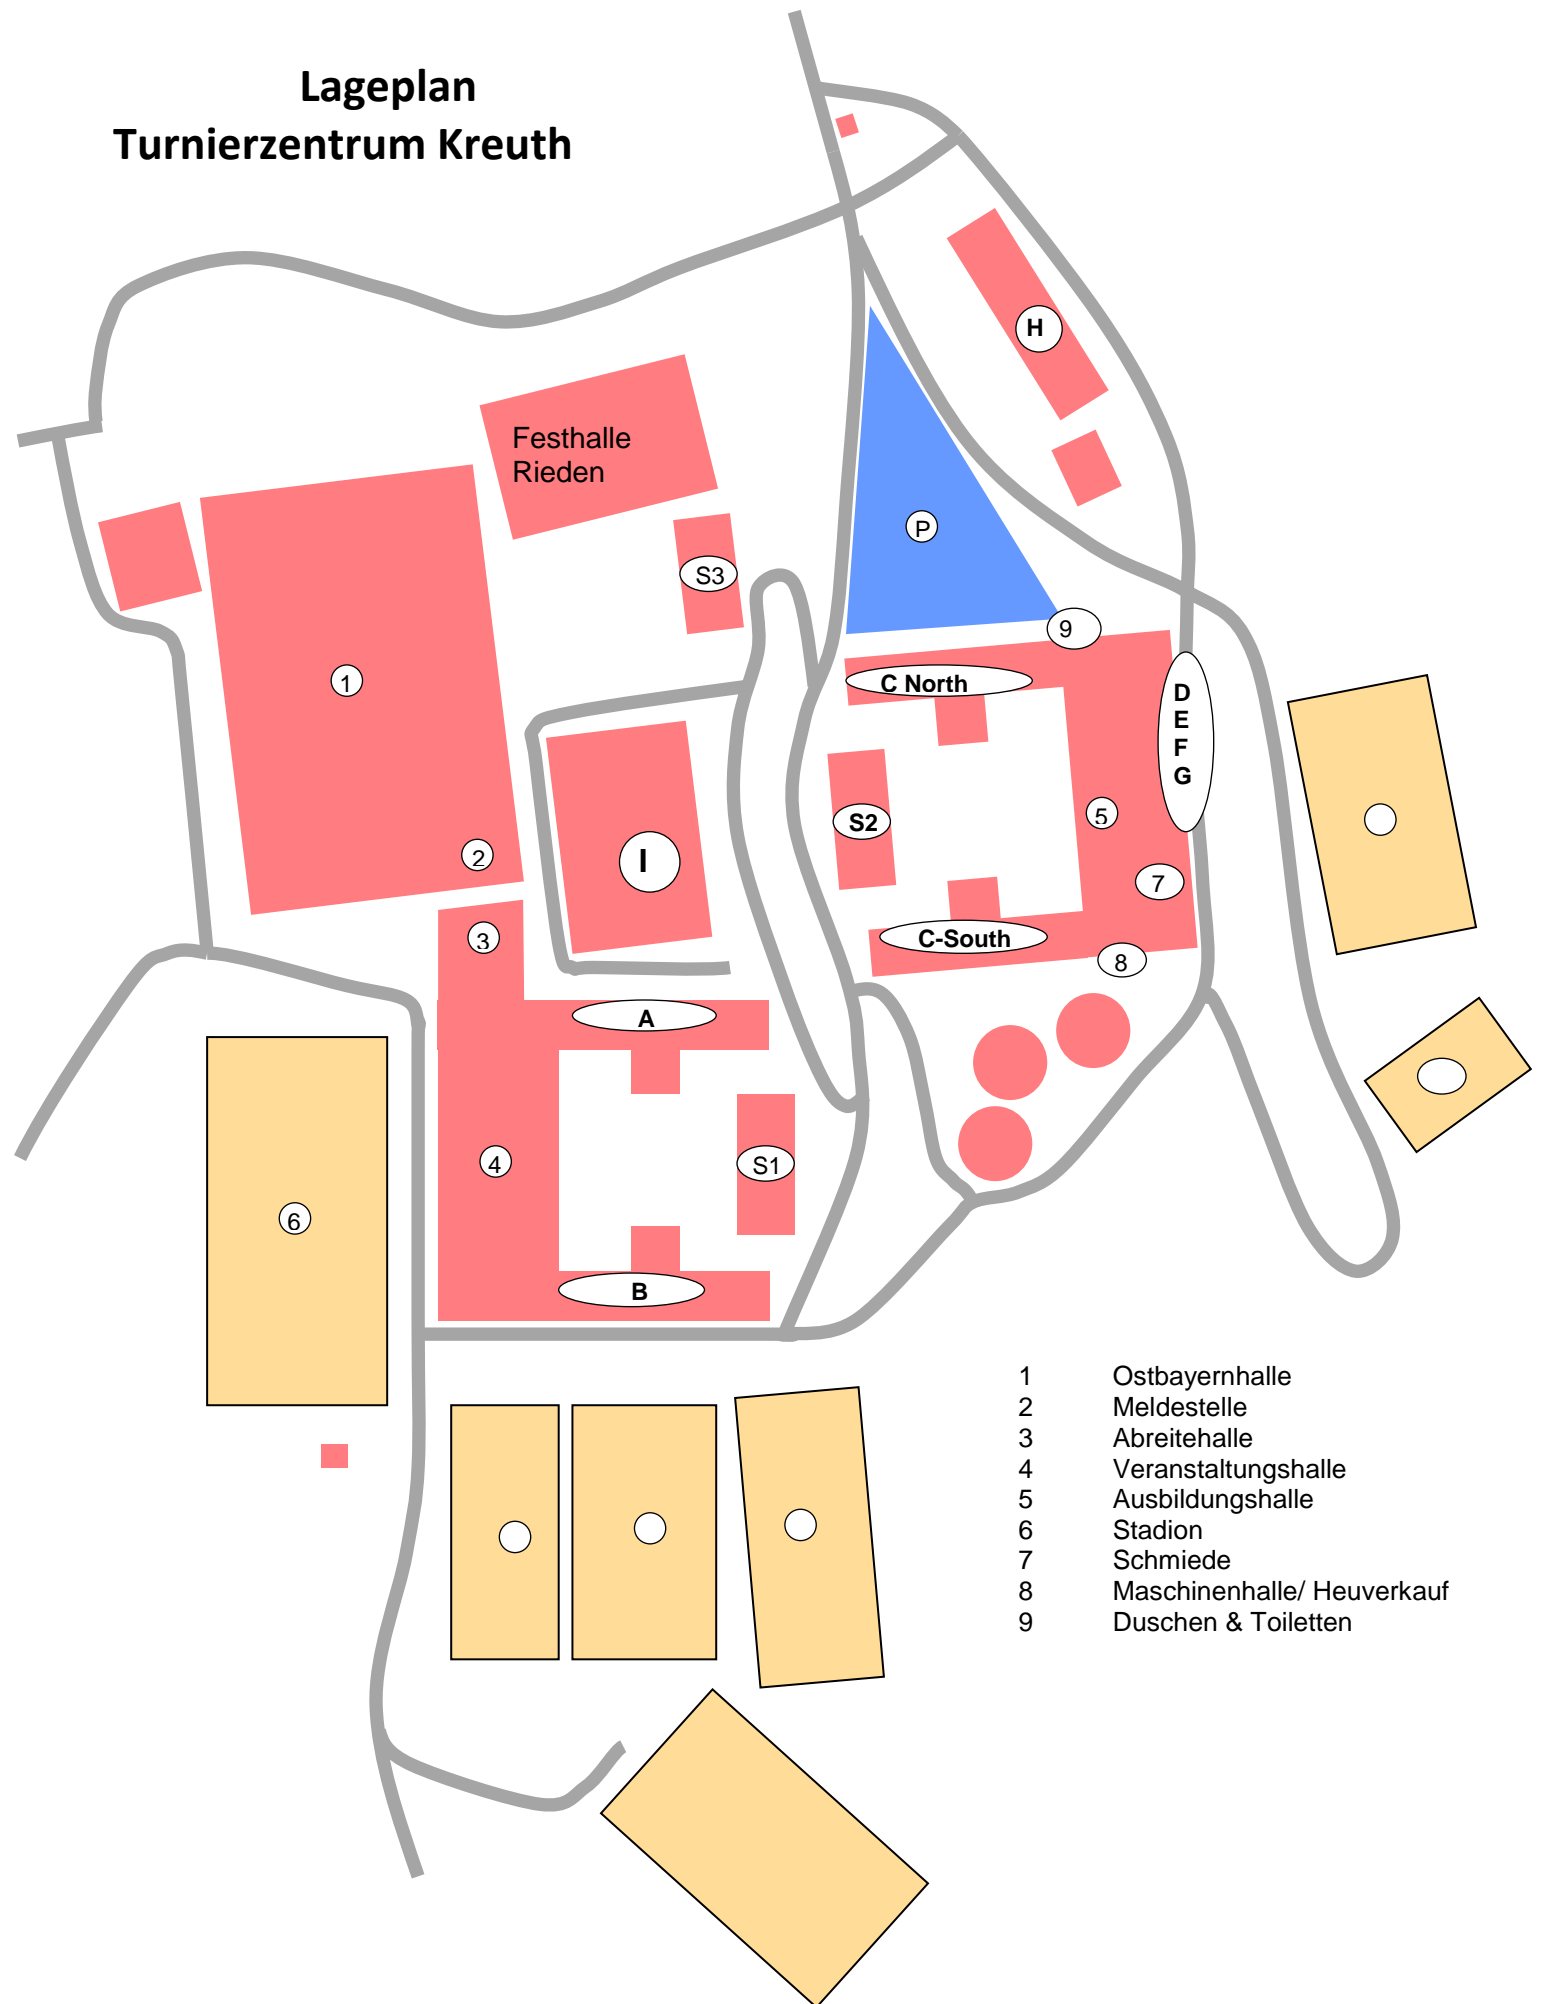

Lageplan Turnierzentrum Kreuth

- 1 Ostbayernhalle
- 2 Meldestelle
- 3 Abreithalle
- 4 Veranstaltungshalle
- 5 Ausbildungshalle
- 6 Stadion
- 7 Schmiede
- 8 Maschinenhalle/ Heuverkauf
- 9 Duschen & Toiletten